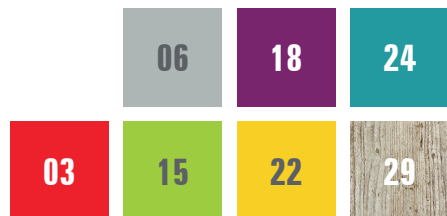

2-6

8

1m

6-10h

7

EN-1176

COLORS