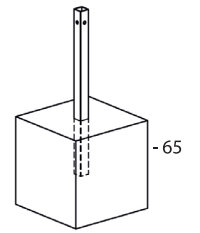

2-12

6

1,39 m

3-4 h

2

-32

-65

EN-1176

COLORS

*hauteur de chute libre - H : hauteur totale de l'équipement
*free fall height - H : full height of the equipment