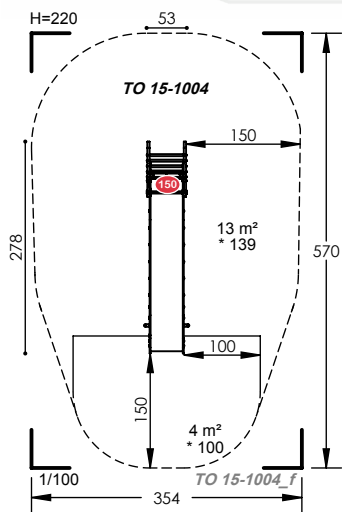

2-12

6

1,39 m

3-4 h

2

-32

-65

EN-1176

COLORS

*hauteur de chute libre - H : hauteur totale de l'équipement
*free fall height - H : full height of the equipment