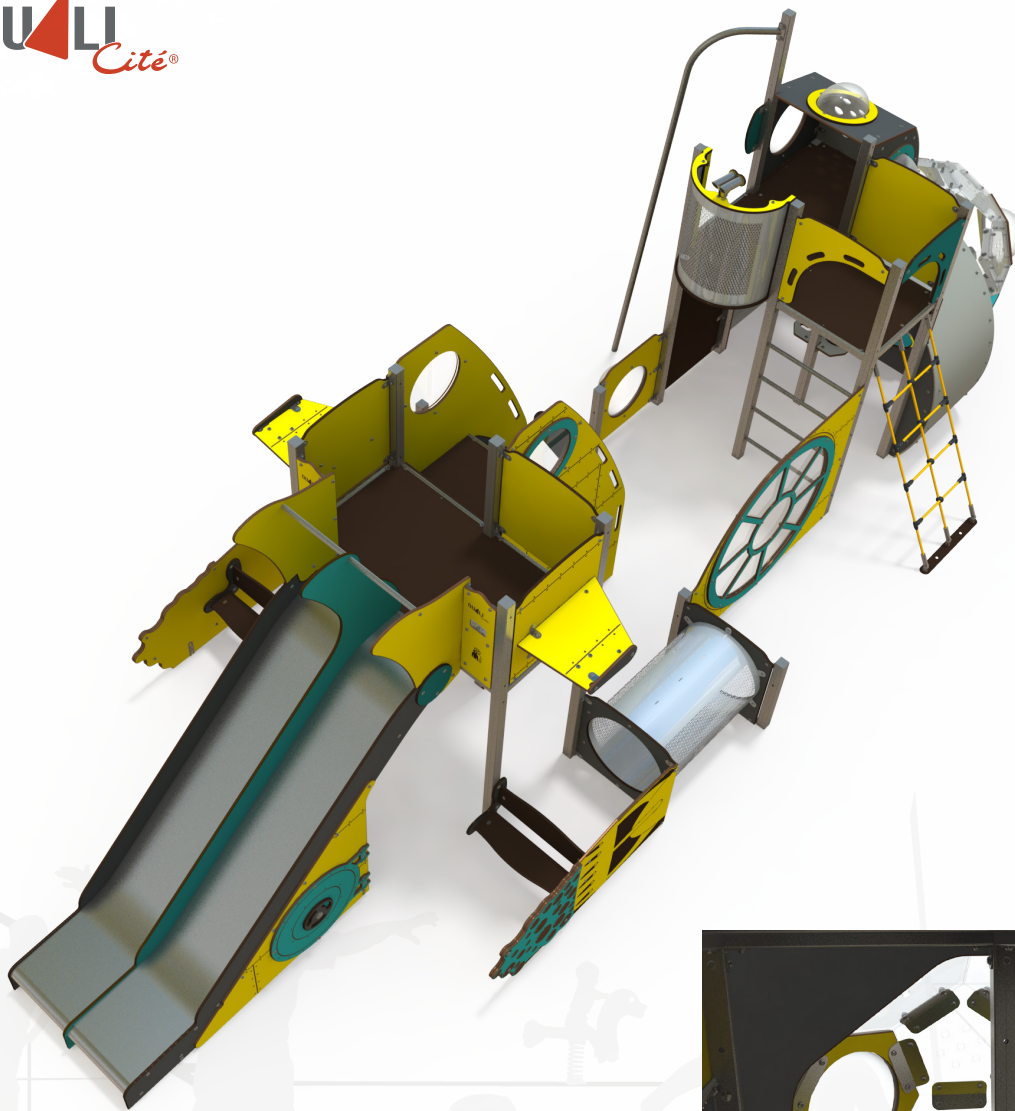

	3-12		50		1,39m		29-33h		15
--	------	---	----	---	-------	--	--------	---	----

EN-1176

06	22
16	24

COLORS

\*hauteur de chute libre - H : hauteur totale de l'équipement  
\*free fall height - H: full height of the equipment