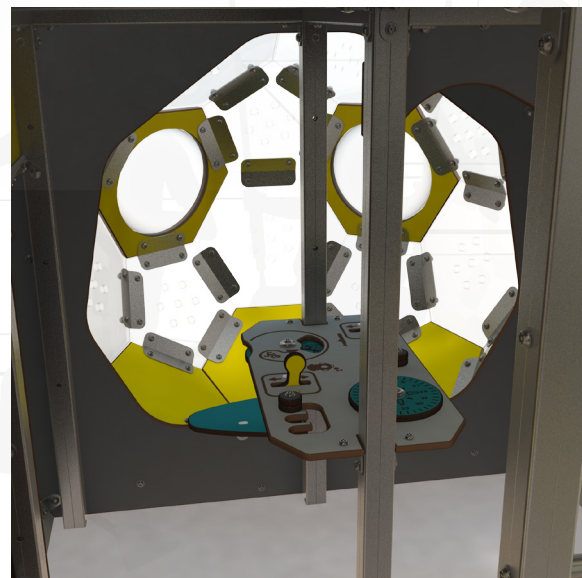

	3-12		50		1,39m		29-33h		15
--	------	---	----	---	-------	--	--------	---	----

EN-1176

06	22
16	24

COLORS

\*hauteur de chute libre - H : hauteur totale de l'équipement  
\*free fall height - H: full height of the equipment