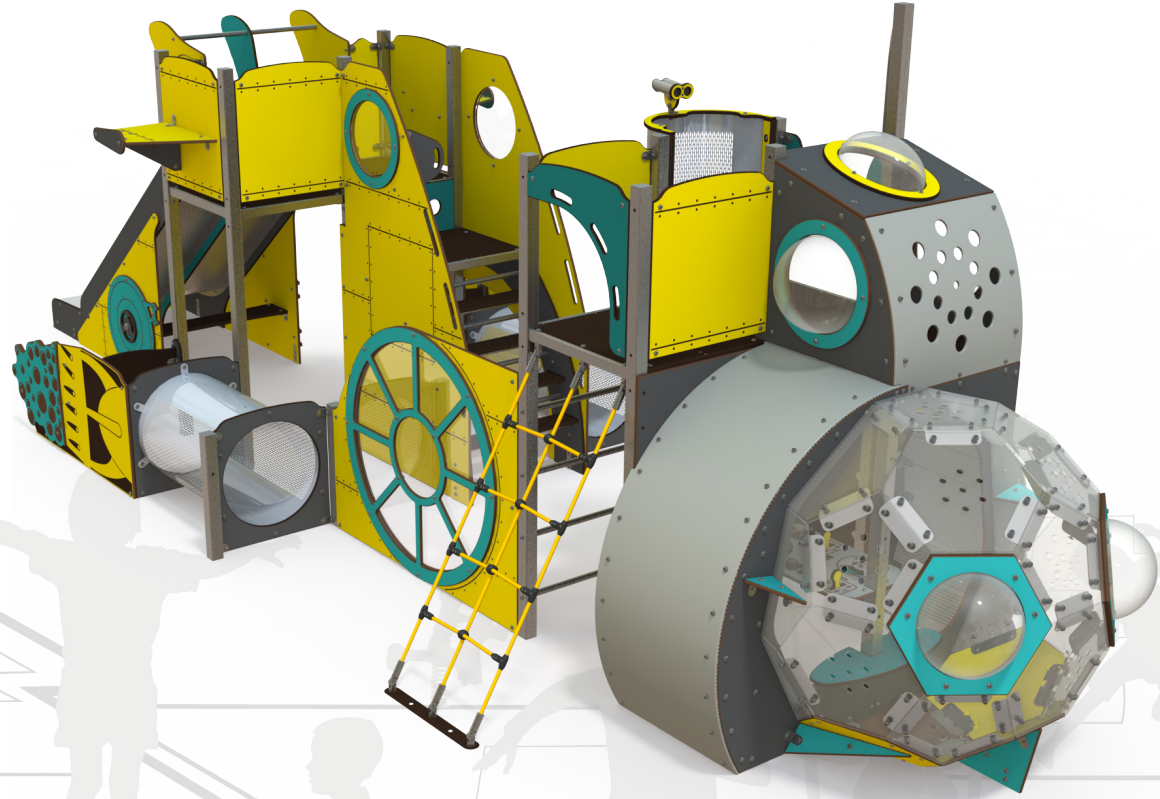

	3-12		50		1,39m		29-33h		15
--	------	---	----	---	-------	--	--------	---	----

EN-1176

06	22
16	24

COLORS

\*hauteur de chute libre - H : hauteur totale de l'équipement  
\*free fall height - H: full height of the equipment