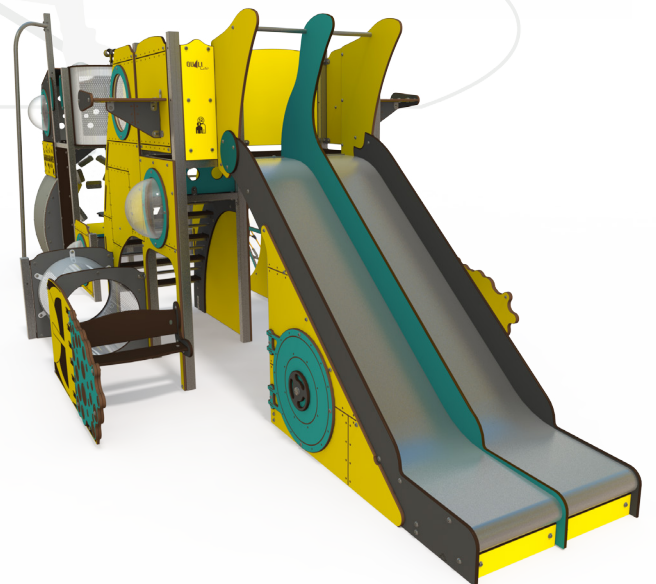

	3-12		50		1,39m		29-33h		15
--	------	---	----	---	-------	--	--------	---	----

EN-1176

06	22
16	24

COLORS

\*hauteur de chute libre - H : hauteur totale de l'équipement  
\*free fall height - H: full height of the equipment