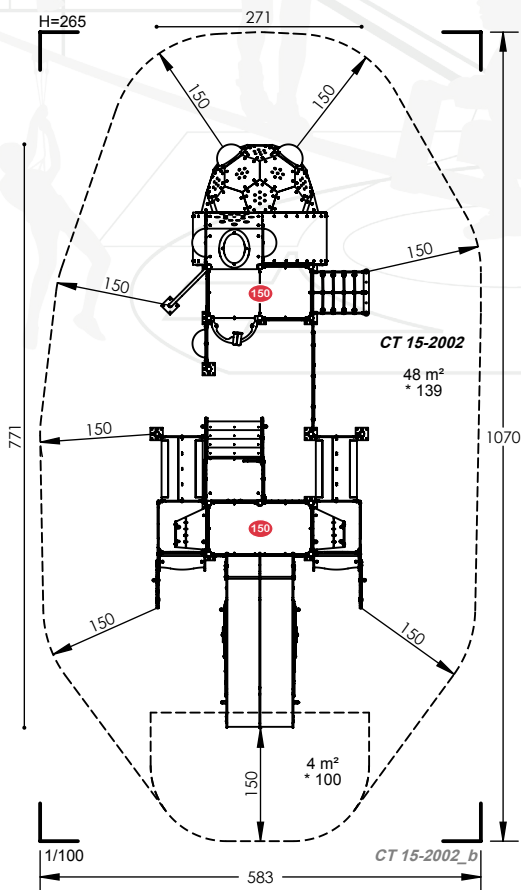

	3-12		50		1,39m		29-33h		15
--	------	---	----	---	-------	--	--------	---	----

EN-1176

06	22
16	24

COLORS

\*hauteur de chute libre - H : hauteur totale de l'équipement  
\*free fall height - H: full height of the equipment