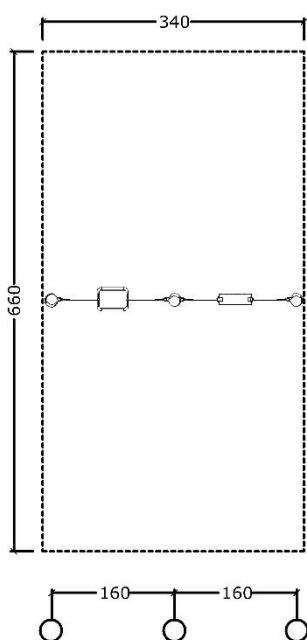

12-1016

Robinia huskestativ med 1 beltehuske og 1 babyhuske

Serie: Gyngе	Vare nr.:1016	Dato:27.11.2017	Aldersgruppe: 1+
Monteringstid:4 timer	Sikkerhedsareal:22m2	Kræver faldunderlag:Ja	Faldhøjde: 80 cm
Samlet vægt:105kg	Største enkelt-del:250cm	Vægt, største enkelt-del:30 kg	