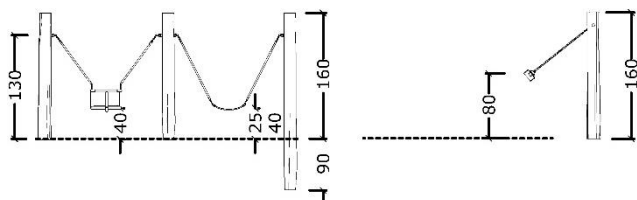

12-1016

Robinia huskestativ med 1 beltehuske og 1 babyhuske

Serie: Gyngе	Vare nr.:1016	Dato:27.11.2017	Aldersgruppe: 1+
Monteringstid:4 timer	Sikkerhedsareal:22m2	Kræver faldunderlag:Ja	Faldhøjde: 80 cm
Samlet vægt:105kg	Største enkelt-del:250cm	Vægt, største enkelt-del:30 kg	