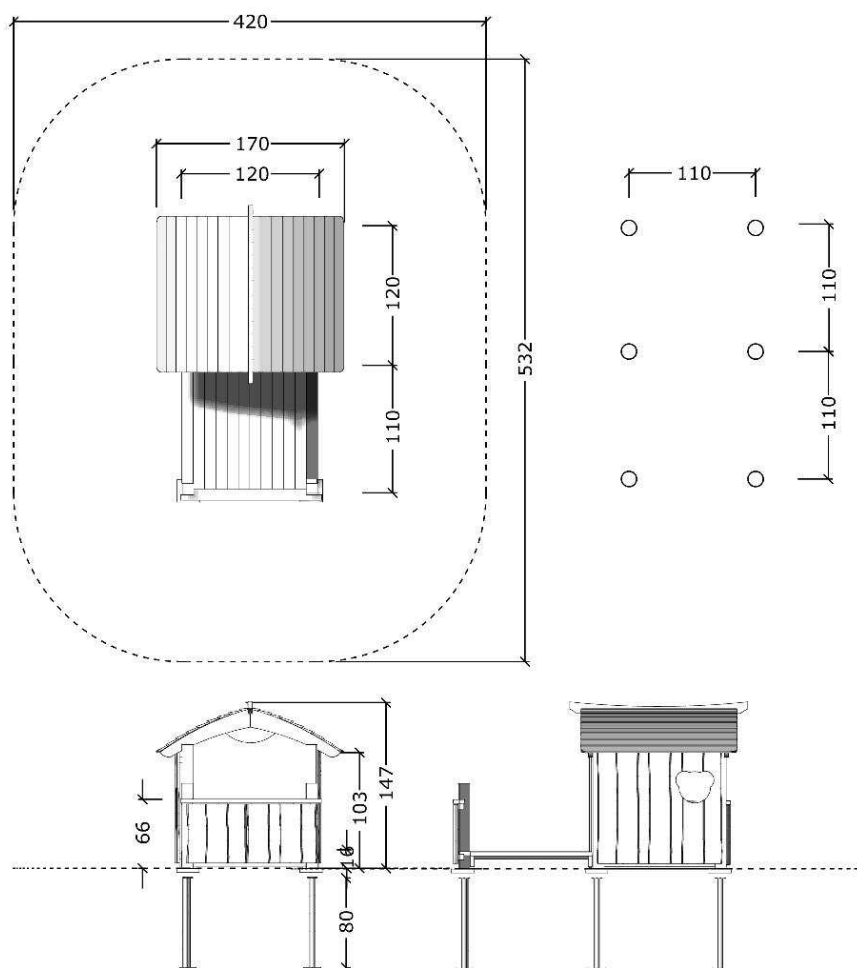

12-5018

Lekehus Bjørnebo med altan

Serie: Lekehus

Vare nr.:5018

Dato:29.6.2016

Aldersgruppe: 1+

Monteringstid:5 timer

Sikkerhedsareal:19 m2

Kræver faldunderlag:Nej

Faldhøjde:

Samlet vægt:125kg

Største enkelt del:1,2X1,2m Vægt, største enkelt del:20 kg