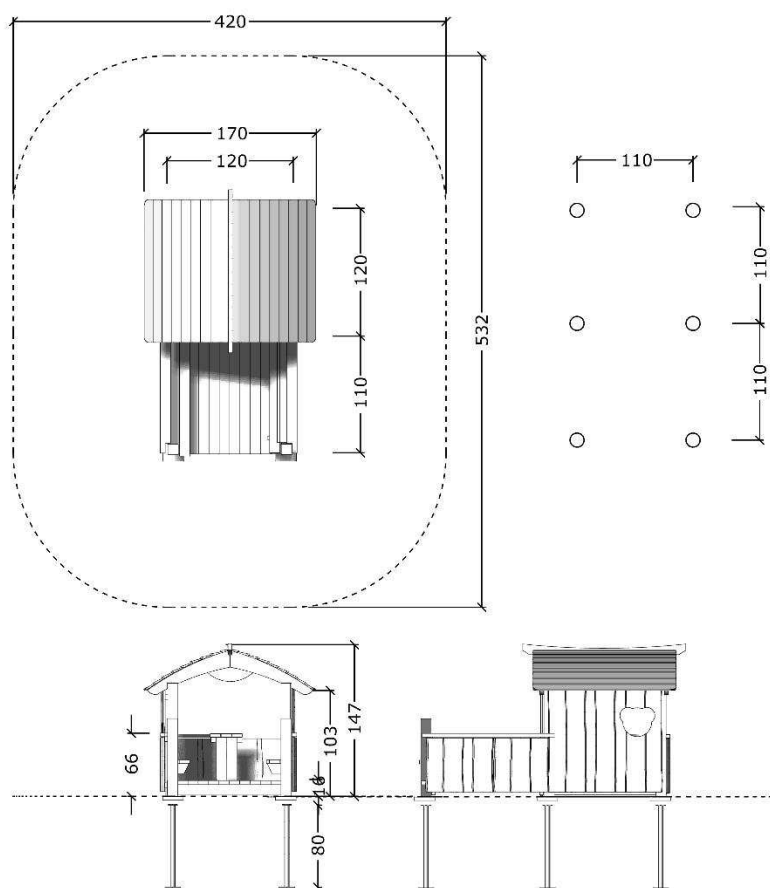

12-5016

Lekehus Bjørnebo med altan

Legehuset leveres som standard til placering på fliser.
Ønskes legehuset monteret med stolpesko kan de tilkøbes, vare nr. SP 6502

Serie: Legehus	Vare nr.:5016	Dato:29.6.2016	Aldersgruppe: 1+
Monteringstid:5 timer	Sikkerhedsareal:19 m2	Kræver faldunderlag:Nej	Faldhøjde:
Samlet vægt:125kg	Største enkelt del:1,2X1,2m	Vægt, største enkelt del:20 kg	