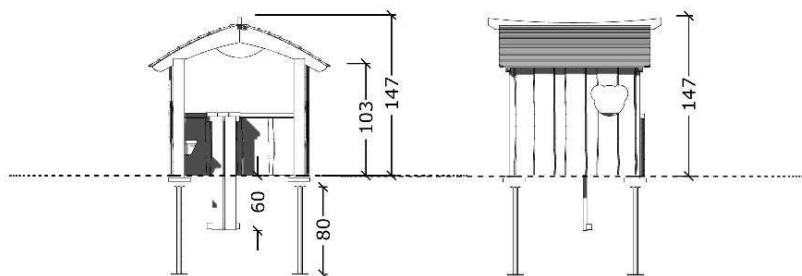

12-5014

Lekehus Bjørnebo uten gulv

Serie: Legehus	Vare nr.:5014	Dato:24.6.2016	Aldersgruppe: 1+
Monteringstid:4 timer	Sikkerhedsareal:15 m2	Kræver faldunderlag:Nej	Faldhøjde:
Samlet vægt:105kg	Største enkelt del:1,2X1,m	Vægt, største enkelt del:20 kg	