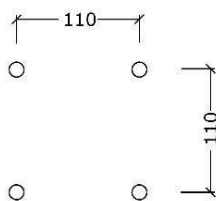

12-5014

Lekehus Bjørnebo uten gulv

Serie: Legehus	Vare nr.:5014	Dato:24.6.2016	Aldersgruppe: 1+
Monteringstid:4 timer	Sikkerhedsareal:15 m2	Kræver faldunderlag:Nej	Faldhøjde:
Samlet vægt:105kg	Største enkelt del:1,2X1,m	Vægt, største enkelt del:20 kg	