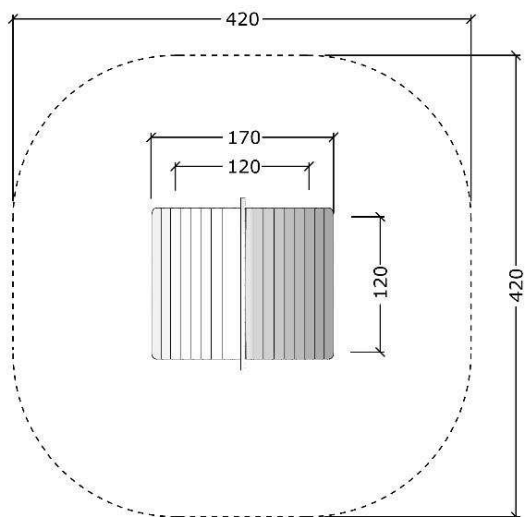

12-5014

Lekehus Bjørnebo uten gulv

Serie: Legehus	Vare nr.:5014	Dato:24.6.2016	Aldersgruppe: 1+
Monteringstid:4 timer	Sikkerhedsareal:15 m2	Kræver faldunderlag:Nej	Faldhøjde:
Samlet vægt:105kg	Største enkelt del:1,2X1,m	Vægt, største enkelt del:20 kg	