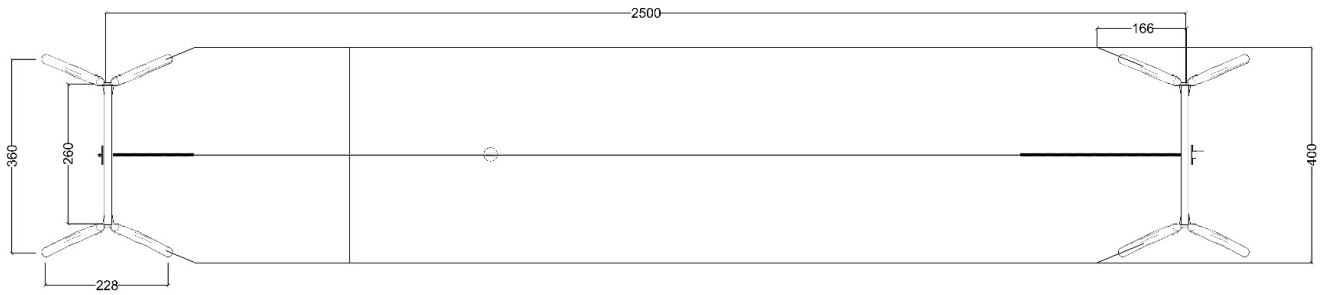

12-200222
Robinia taubane, 25m

Serie: Svævebaner	Vare nr.: 200222	Dato: 9.10.2018	Aldersgruppe: 3+
Kræver faldunderlag: Ja	Sikkerhedsareal: 94 m ²	Faldhøjde: 75cm	Monteringstid: 8 timer
Antal montører: 2	Samlet vægt: 1300kg	Største enkelt del: 425cm	Vægt største enkelt del: 120kg
Kg beton pr hul: 450 kg	Forboret: Ja	Leveres samlet: Nej	Handicap venligt: -