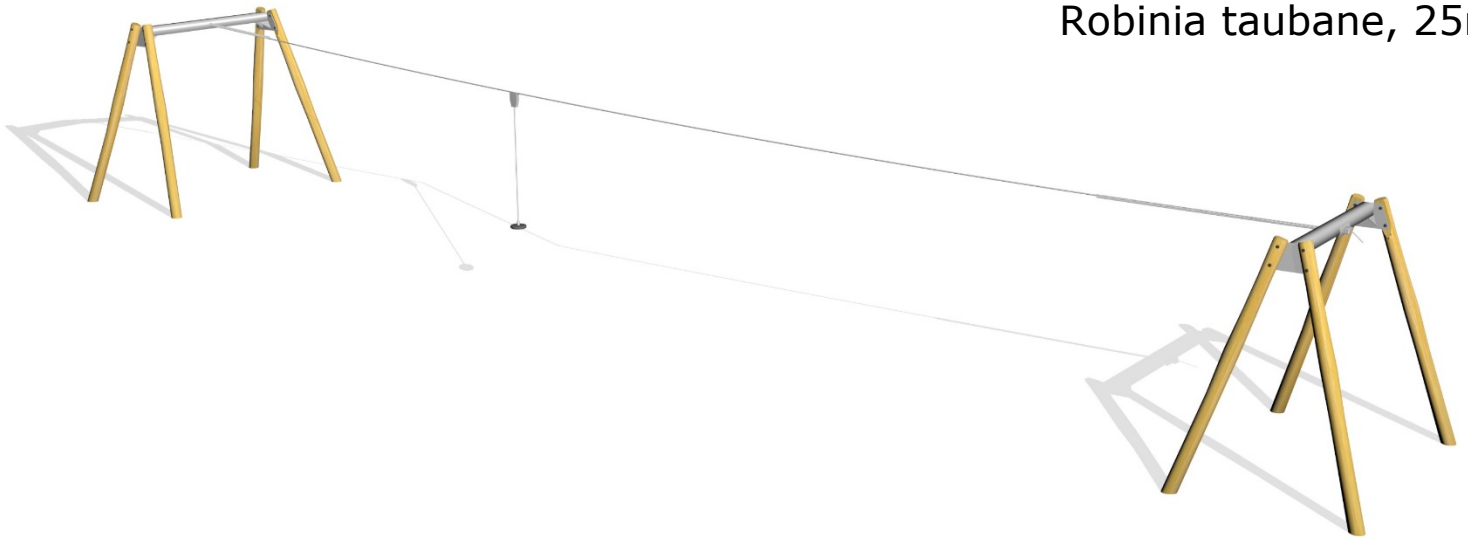

12-200222
Robinia taubane, 25m

Serie: Svævebaner	Vare nr.: 200222	Dato: 9.10.2018	Aldersgruppe: 3+
Kræver faldunderlag: Ja	Sikkerhedsareal: 94 m ²	Faldhøjde: 75cm	Monteringstid: 8 timer
Antal montører: 2	Samlet vægt: 1300kg	Største enkelt del: 425cm	Vægt største enkelt del: 120kg
Kg beton pr hul: 450 kg	Forboret: Ja	Leveres samlet: Nej	Handicap venligt: -