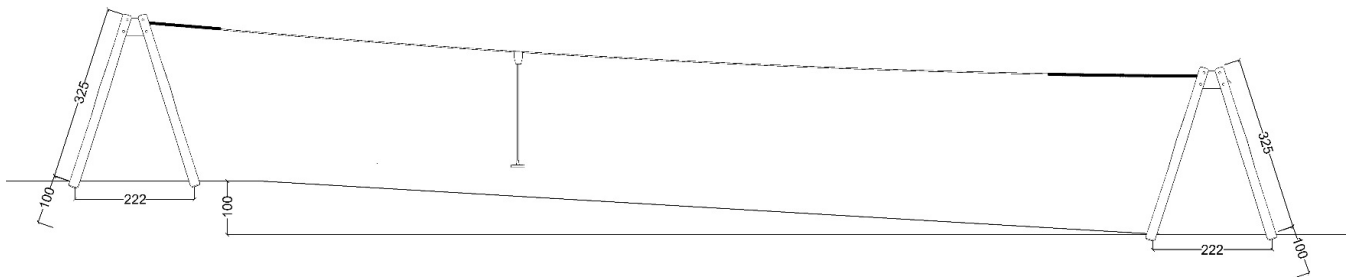

12-200222
Robinia taubane, 25m

Serie: Svævebaner	Vare nr.: 200222	Dato: 9.10.2018	Aldersgruppe: 3+
Kræver faldunderlag: Ja	Sikkerhedsareal: 94 m ²	Faldhøjde: 75cm	Monteringstid: 8 timer
Antal montører: 2	Samlet vægt: 1300kg	Største enkelt del: 425cm	Vægt største enkelt del: 120kg
Kg beton pr hul: 450 kg	Forboret: Ja	Leveres samlet: Nej	Handicap venligt: -