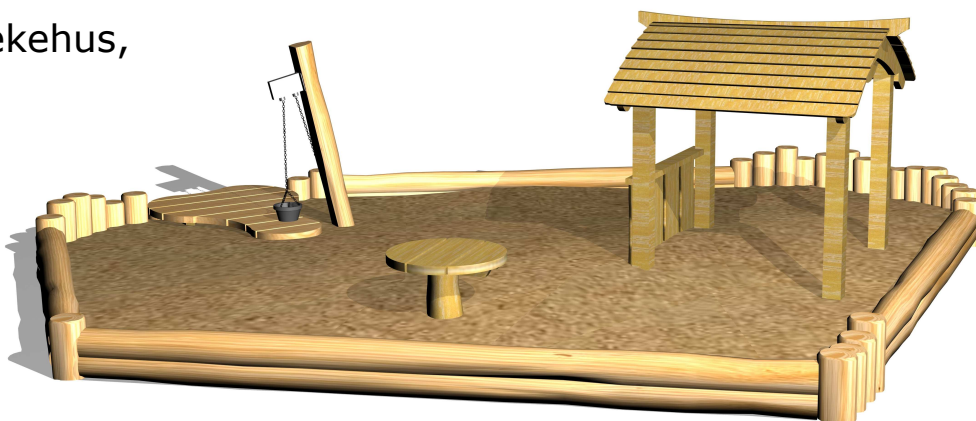

12-5329

Robinia sandkasse, med lekehus,
sandbord og gulv

Serie: Sand	Vare nr.:5329	Dato:1.7.2016	Aldersgruppe: 1+
Monteringstid:7 timer	Sikkerhedsareal:	Kræver faldunderlag:Nej	Faldhøjde:35 cm
Samlet vægt:620g	Største enkeltdel:300 cm	Vægt, største enkeltdel:25 kg	