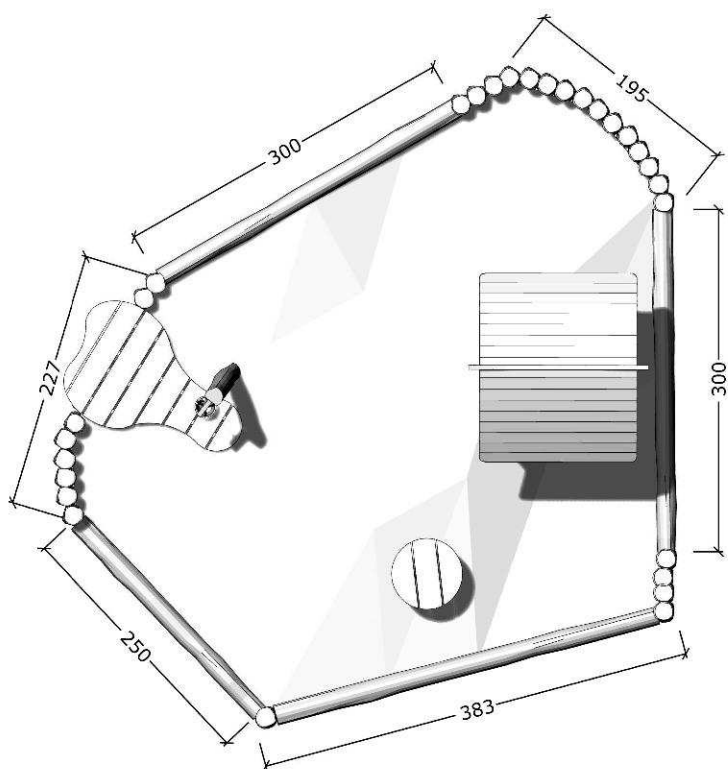

12-5329

Robinia sandkasse, med lekehus,
sandbord og gulv

Serie: Sand	Vare nr.:5329	Dato:1.7.2016	Aldersgruppe: 1+
Monteringstid:7 timer	Sikkerhedsareal:	Kræver faldunderlag:Nej	Faldhøjde:35 cm
Samlet vægt:620g	Største enkeltdel:300 cm	Vægt, største enkeltdel:25 kg	