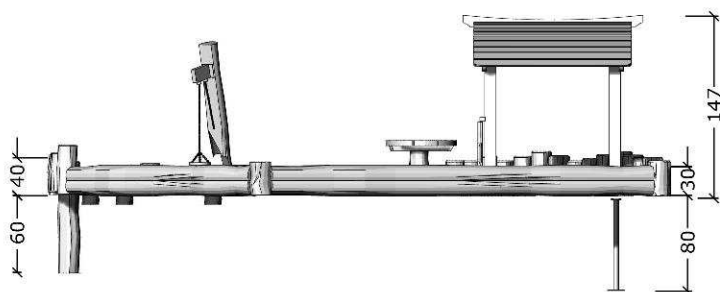

12-5329

Robinia sandkasse, med lekehus,
sandbord og gulv

Serie: Sand	Vare nr.:5329	Dato:1.7.2016	Aldersgruppe: 1+
Monteringstid:7 timer	Sikkerhedsareal:	Kræver faldunderlag:Nej	Faldhøjde:35 cm
Samlet vægt:620g	Største enkeltdel:300 cm	Vægt, største enkeltdel:25 kg	