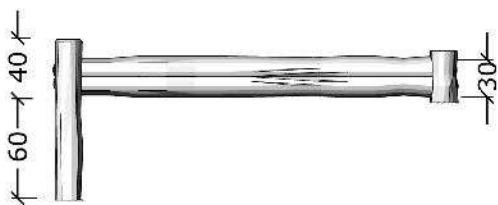

12-5320

Robinia sandkasse

Serie: Sand	Vare nr.:5320	Dato:1.7.2016	Aldersgruppe: 1+
Monteringstid:3 timer	Sikkerhedsareal:	Kræver faldunderlag:Nej	Faldhøjde:35 cm
Samlet vægt:200g	Største enkeltdel:250 cm	Vægt, største enkeltdel:20 kg	