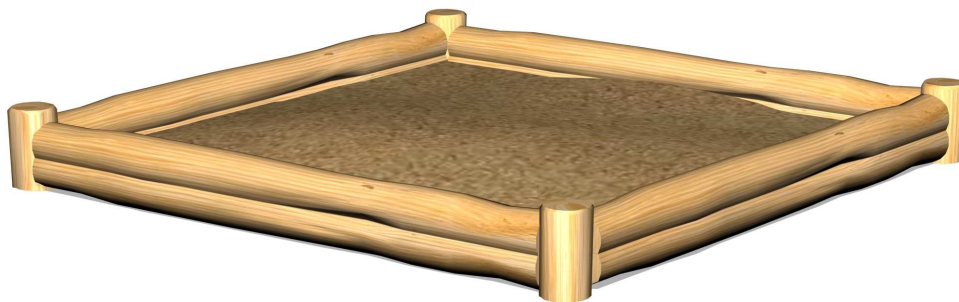

12-5320

Robinia sandkasse

Serie: Sand	Vare nr.:5320	Dato:1.7.2016	Aldersgruppe: 1+
Monteringstid:3 timer	Sikkerhedsareal:	Kræver faldunderlag:Nej	Faldhøjde:35 cm
Samlet vægt:200g	Største enkeltdel:250 cm	Vægt, største enkeltdel:20 kg	