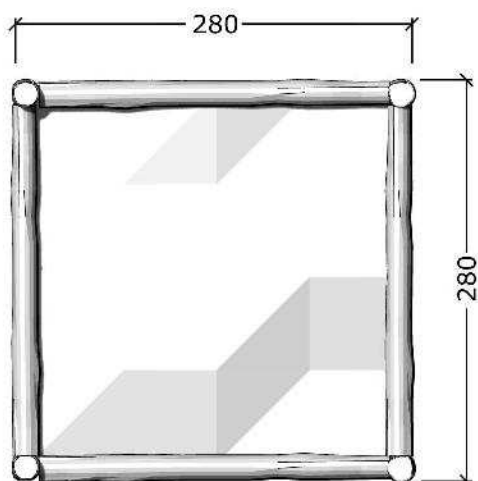

12-5320

Robinia sandkasse

Serie: Sand	Vare nr.:5320	Dato:1.7.2016	Aldersgruppe: 1+
Monteringstid:3 timer	Sikkerhedsareal:	Kræver faldunderlag:Nej	Faldhøjde:35 cm
Samlet vægt:200g	Største enkeltdel:250 cm	Vægt, største enkeltdel:20 kg	