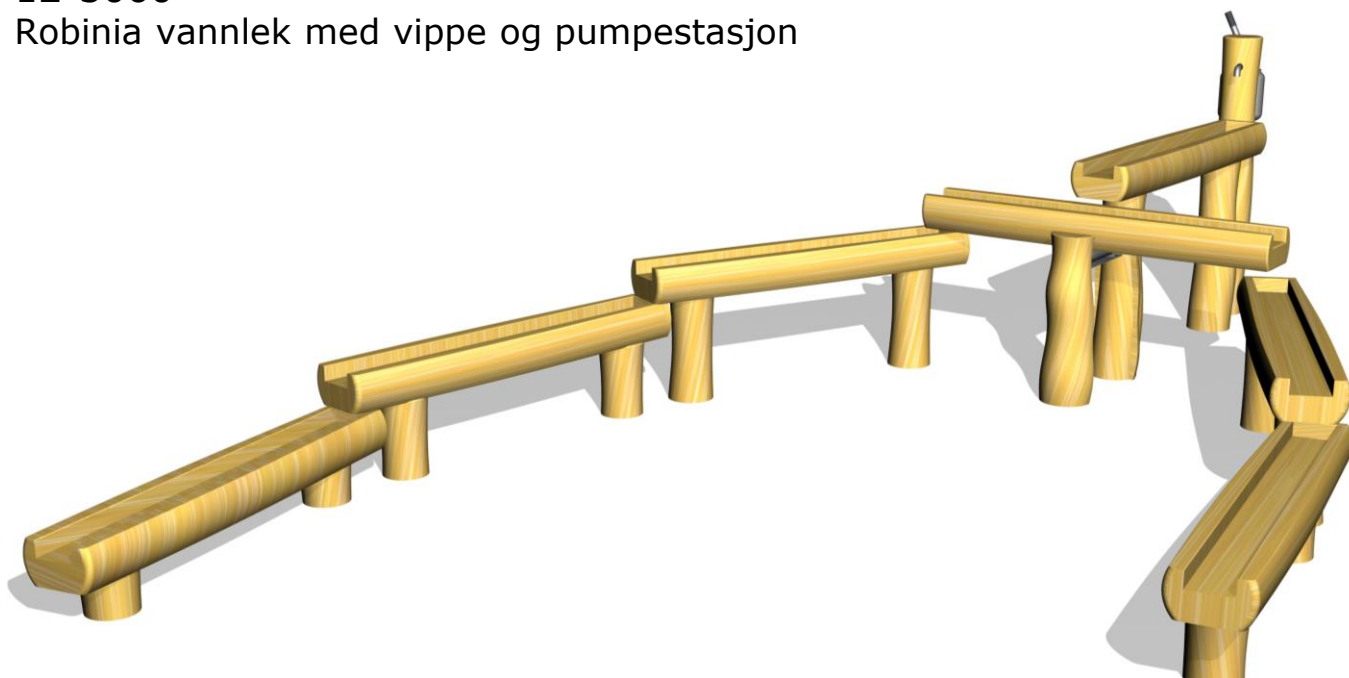

12-3060

Robinia vannlek med vippe og pumpestasjon

Serie: Vandleg	Vare nr.: 3060	Dato: 21.11.2018	Aldersgruppe: 1+
Kræver faldunderlag: Nej	Monteringstid: 8 timer	Antal montører: 1	Samlet vægt: 250 kg
Største enkeltdel: 150 cm	Vægt største enkeltdel: 30kg	Kg beton pr hul: 25 kg	Forboret: Nej
Leveres samlet: Nej	Handicap venligt: Ja		