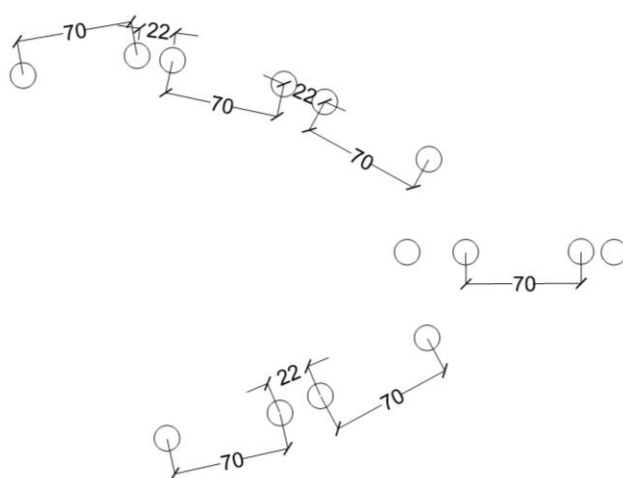

12-3060

Robinia vannlek med vippe og pumpestasjon

Serie: Vandleg	Vare nr.: 3060	Dato: 21.11.2018	Aldersgruppe: 1+
Kræver faldunderlag: Nej	Monteringstid: 8 timer	Antal montører: 1	Samlet vægt: 250 kg
Største enkeltdel: 150 cm	Vægt største enkeltdel: 30kg	Kg beton pr hul: 25 kg	Forboret: Nej
Leveres samlet: Nej	Handicap venligt: Ja		