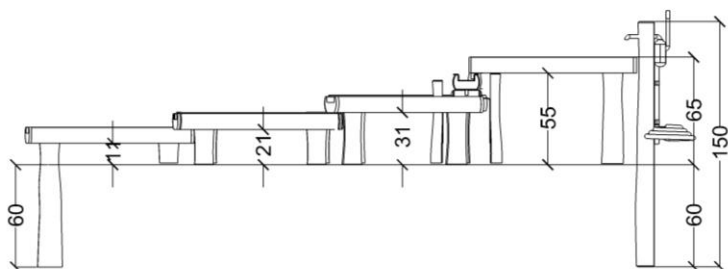

12-3060

Robinia vannlek med vippe og pumpestasjon

Serie: Vandleg	Vare nr.: 3060	Dato: 21.11.2018	Aldersgruppe: 1+
Kræver faldunderlag: Nej	Monteringstid: 8 timer	Antal montører: 1	Samlet vægt: 250 kg
Største enkeltdel: 150 cm	Vægt største enkeltdel: 30kg	Kg beton pr hul: 25 kg	Forboret: Nej
Leveres samlet: Nej	Handicap venligt: Ja		