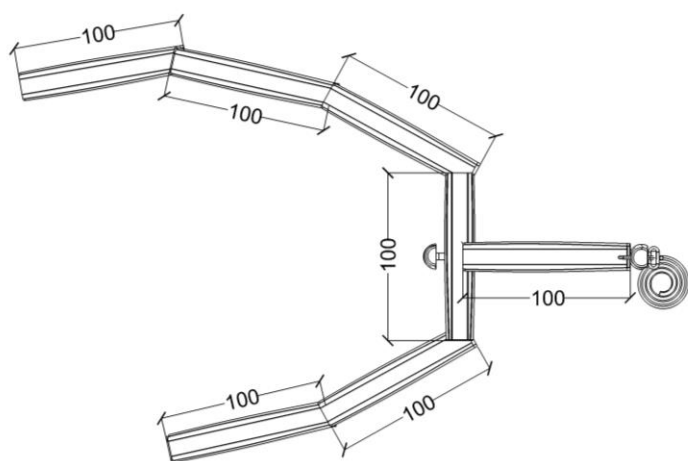

12-3060

Robinia vannlek med vippe og pumpestasjon

Serie: Vandleg	Vare nr.: 3060	Dato: 21.11.2018	Aldersgruppe: 1+
Kræver faldunderlag: Nej	Monteringstid: 8 timer	Antal montører: 1	Samlet vægt: 250 kg
Største enkeltdel: 150 cm	Vægt største enkeltdel: 30kg	Kg beton pr hul: 25 kg	Forboret: Nej
Leveres samlet: Nej	Handicap venligt: Ja		