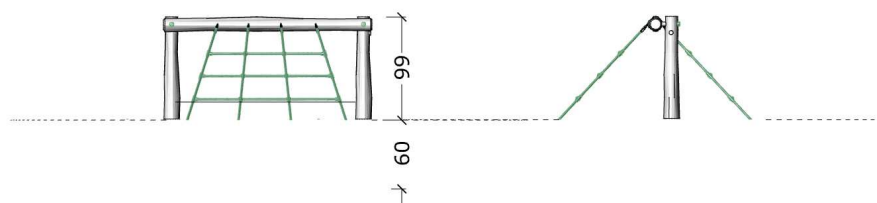

12-2932

Robinia nettbjelke

Serie: Balance

Vare nr.:2932

Dato:12.3.2014

Aldersgruppe: 2+

Monteringstid:3 timer

Sikkerhedsareal:23.5m2

Kræver faldunderlag:Ja

Faldhøjde:99 cm

Samlet vægt:55kg

Største enkelt del:200 cm

Vægt, største enkelt del:20 kg