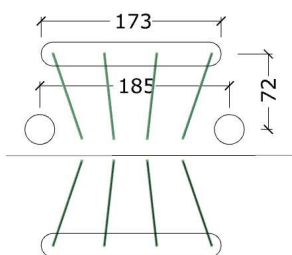

12-2932

Robinia nettbjelke

Serie: Balance

Vare nr.:2932

Dato:12.3.2014

Aldersgruppe: 2+

Monteringstid:3 timer

Sikkerhedsareal:23.5m2

Kræver faldunderlag:Ja

Faldhøjde:99 cm

Samlet vægt:55kg

Største enkelt del:200 cm

Vægt, største enkelt del:20 kg