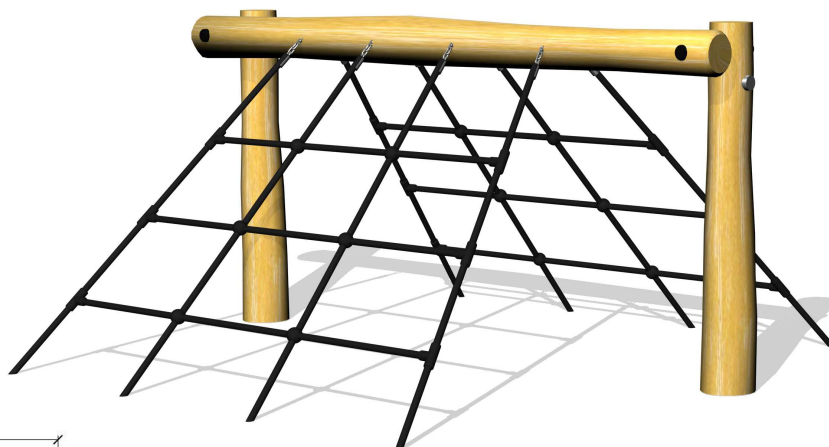

12-2932

Robinia nettbjelke

Serie: Balance

Vare nr.:2932

Dato:12.3.2014

Aldersgruppe: 2+

Monteringstid:3 timer

Sikkerhedsareal:23.5m2

Kræver faldunderlag:Ja

Faldhøjde:99 cm

Samlet vægt:55kg

Største enkelt del:200 cm

Vægt, største enkelt del:20 kg