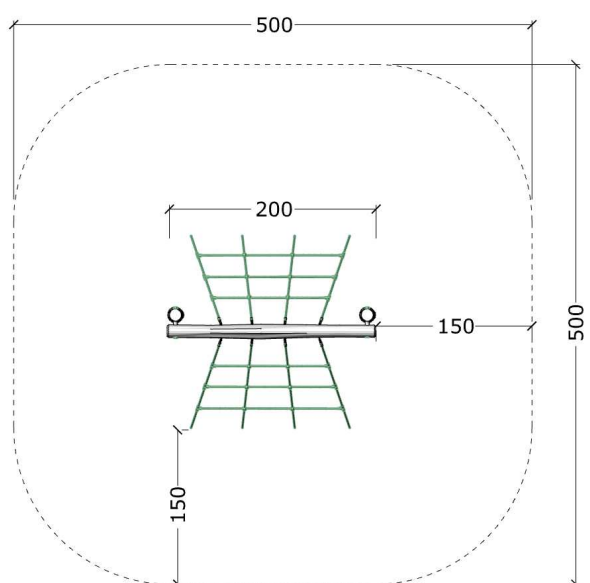

12-2932

Robinia nettbjelke

Serie: Balance

Vare nr.:2932

Dato:12.3.2014

Aldersgruppe: 2+

Monteringstid:3 timer

Sikkerhedsareal:23.5m2

Kræver faldunderlag:Ja

Faldhøjde:99 cm

Samlet vægt:55kg

Største enkelt del:200 cm

Vægt, største enkelt del:20 kg