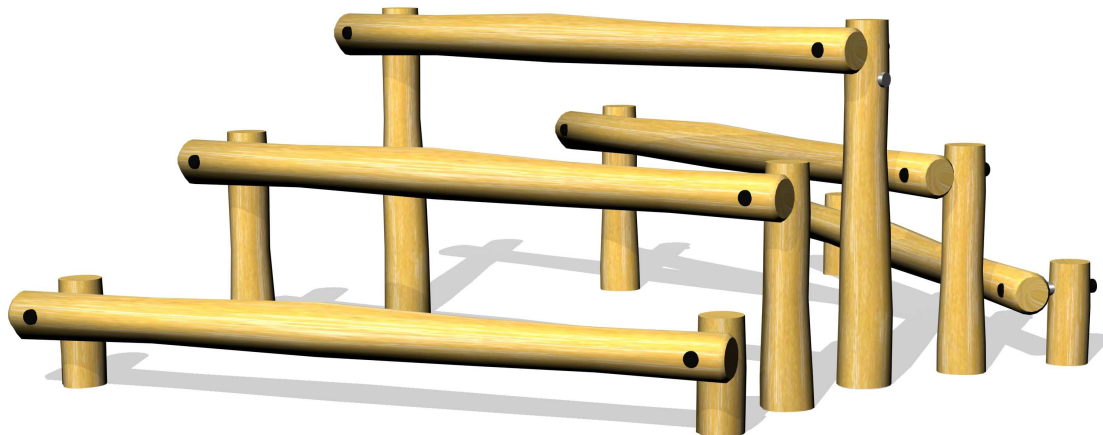

12-2936

Robinia kravlebjelker

Serie: Balance

Vare nr.:2936

Dato:12.3.2014

Aldersgruppe: 2+

Monteringstid:6 timer

Sikkerhedsareal:28m2

Kræver faldunderlag:Ja

Faldhøjde 99 cm

Samlet vægt:180kg

Største enkelt-del:200 cm

Vægt, største enkelt-del:20 kg