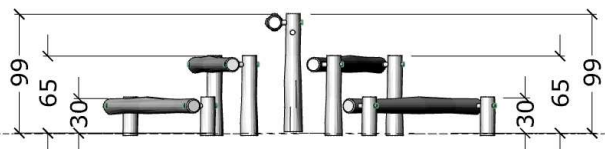

12-2936

Robinia kravlebjelker

Serie: Balance

Vare nr.:2936

Dato:12.3.2014

Aldersgruppe: 2+

Monteringstid:6 timer

Sikkerhedsareal:28m2

Kræver faldunderlag:Ja

Faldhøjde 99 cm

Samlet vægt:180kg

Største enkelt-del:200 cm

Vægt, største enkelt-del:20 kg