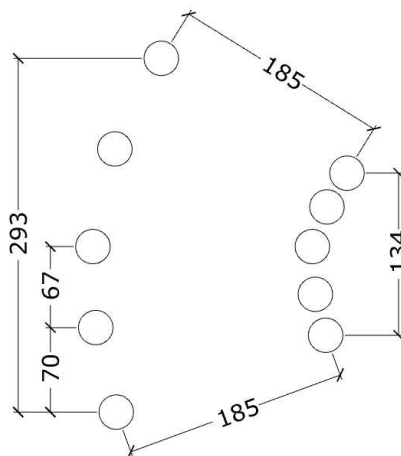

12-2936

Robinia kravlebjelker

Serie: Balance

Vare nr.:2936

Dato:12.3.2014

Aldersgruppe: 2+

Monteringstid:6 timer

Sikkerhedsareal:28m2

Kræver faldunderlag:Ja

Faldhøjde 99 cm

Samlet vægt:180kg

Største enkelt-del:200 cm

Vægt, største enkelt-del:20 kg