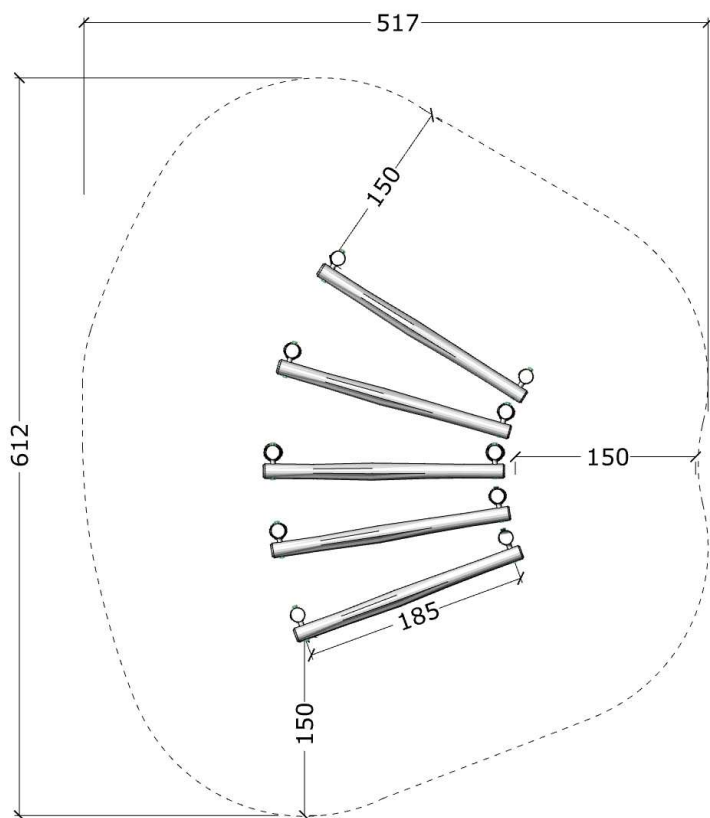

12-2936

Robinia kravlebjelker

Serie: Balance

Vare nr.:2936

Dato:12.3.2014

Aldersgruppe: 2+

Monteringstid:6 timer

Sikkerhedsareal:28m2

Kræver faldunderlag:Ja

Faldhøjde 99 cm

Samlet vægt:180kg

Største enkelt-del:200 cm

Vægt, største enkelt-del:20 kg