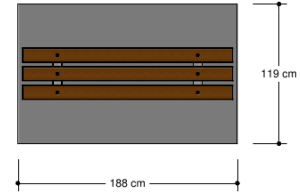

# PKNE040.060

Picnic Bench

1

all ages

0.6 x 1.8 x 0.5 m

n.a.

n.a.