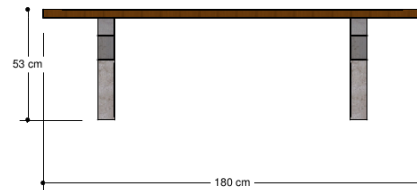

Anchorage

buried

Opvangzone

Impact area

WAS, Dutch law

EN1176

Obstakelvrije zone

Obstacle free zone

WAS, Dutch law

EN1176